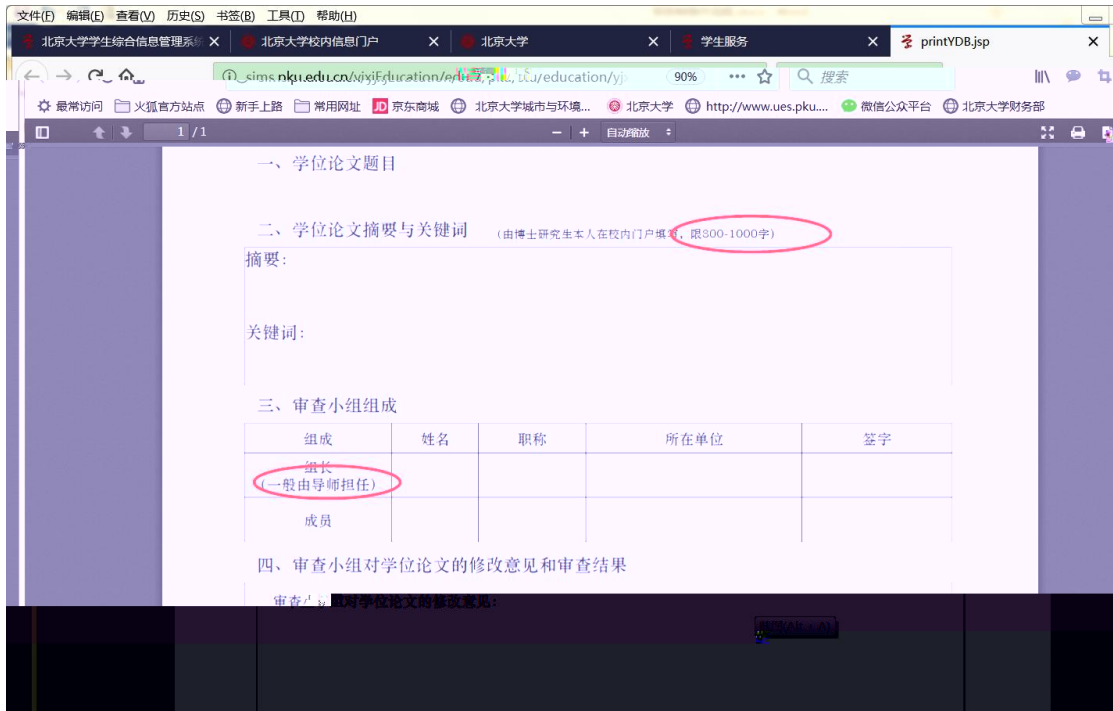

研究生院业务

培养办学籍 (电话62751352)

培养办教务 (电话62751358)

维护个人培养计划

培养环节录入及打印

4

5

6